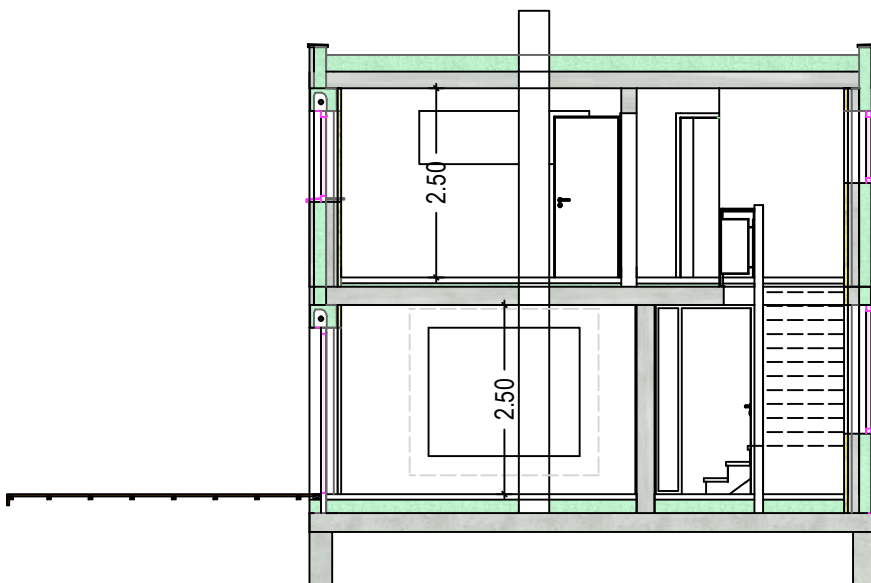

- OBERGESCHOSS -

64,52m² Wohnfläche

- SCHNITT -